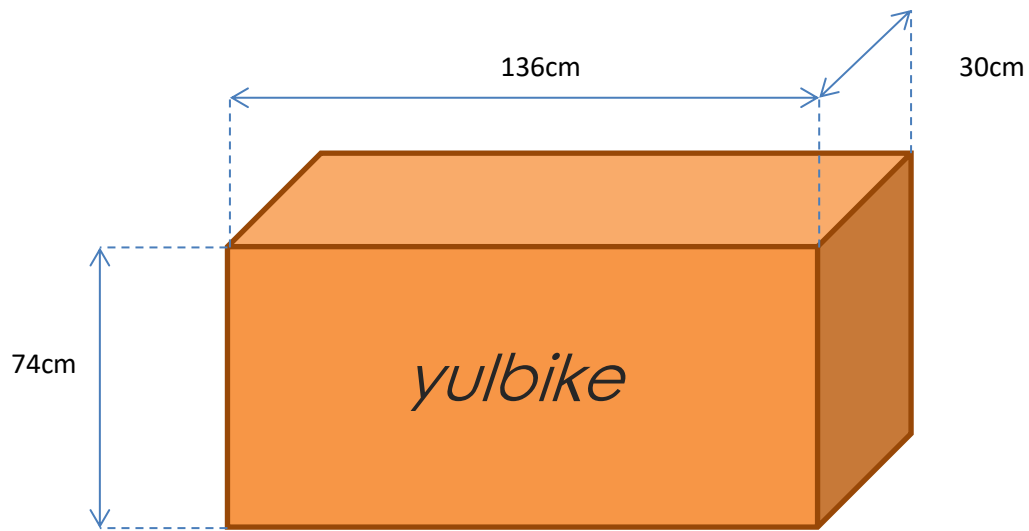

2 tailles de roues disponibles : 29 pouces et 26 pouces.

Pour les personnes de 6 pieds et plus nous recommandons le modèle 29 pouces

Modèle	Yulbike 26 ou 29 pouces	Roues	26 pouces et 29 pouces
Couleurs	Noir ou Blanc	Pneus	<ul style="list-style-type: none"> • 26 pouces * 1.95 pouces Kenda Tire, pression 40 à 65 psi • 29 pouces * 2.1 pouces Kenda Tire
Moteur	Yulbike 36v 350w Moteur "brushless" (500w de puissance instantanée)	Vitesses	Dérailleur Shimano 42t
Modes	Assistance au pédalage et accélération	Assistance électrique	5 vitesses ajustable rapport 1:1
Batterie	36V10AH Batterie au lithium (600 cycles, 3 à 4 ans de durée de vie)	Chaine	Chaine résistante à la rouille
Autonomie	En mode assistance au pédalage, 40 km	Guidon	Alliage d'aluminium
Garantie	Moteur, batterie et cadre 1 an	Pédalier	Alliage d'aluminium
Chargeur	AC100V-240V, 42V 2A	Selle	Selle de vélo de montagne
Temps de charge	5-7 heures	Écran LCD	KT LCD 3
Vitesse maximum	32km/h	Lampe frontale	1 W – 7 LEDs
Charge maximale	150kg	Pédales	Alliage d'aluminium
Cadre	Alliage d'aluminium 6061	Jantes	Alliage d'aluminium
Poids	20.5 kg avec batterie	Frein avant	160mm Tektro
Suspension avant	Suspension avant en alliage d'aluminium. Tension ajustable et blocage complet.	Frein arrière	160mm Tektro

Carton de transport